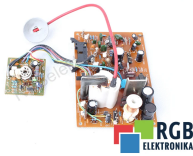

PWB-1956 PWB-1644 SIEMENS ID61438